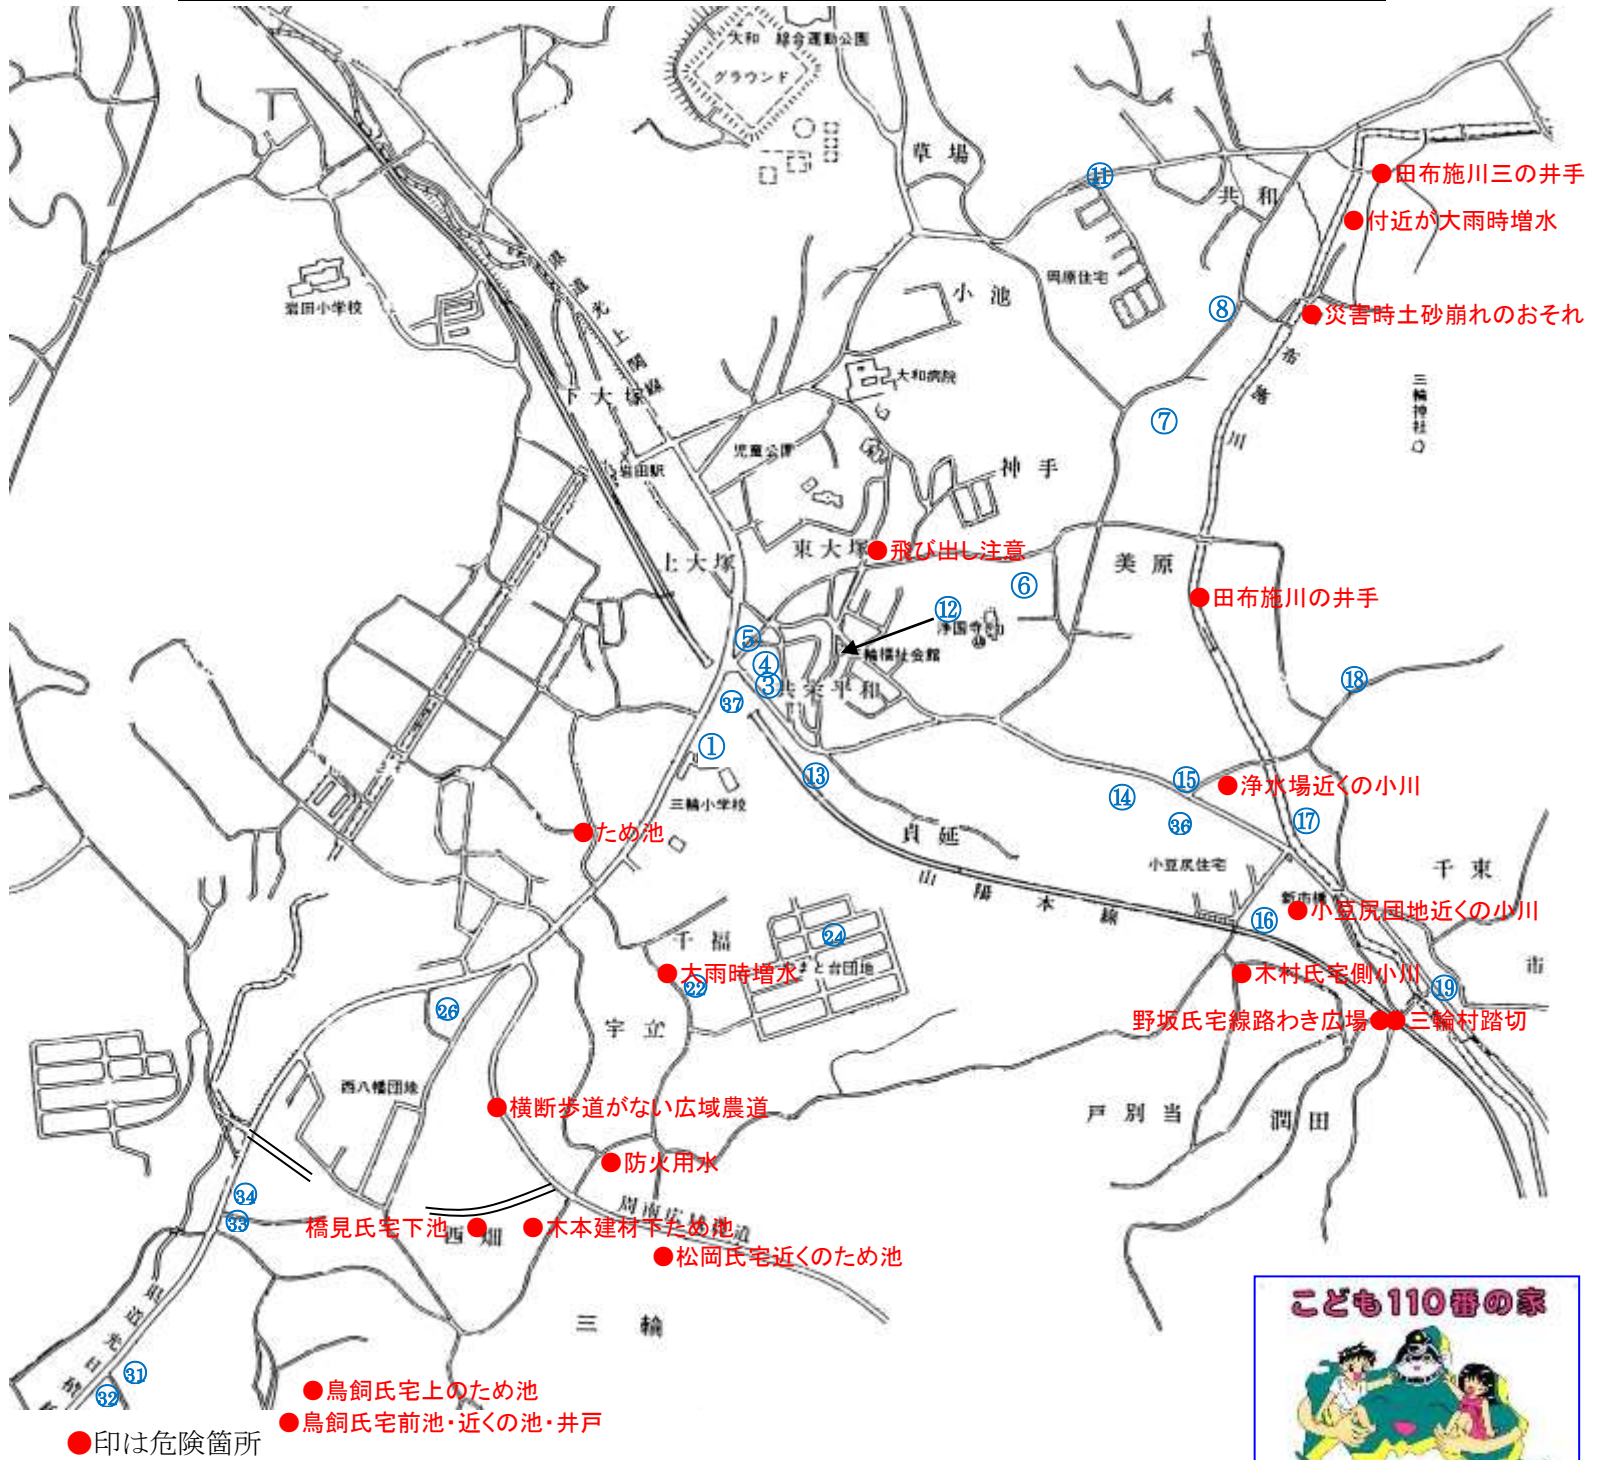

三輪小学校区安全マップ

H28. 4. 1
三輪小学校

児童の安全のために、ご家庭でこども110番の家についての確認をお願いします。

<三輪小学校区こども110番の家>

順	町内会名	氏名	順	町内会名	氏名	順	町内会名	氏名
1	貞延	吉岡理容室	13	貞延	真田工業	26	溝呂井	藤本ミサオ
3	宇立	藤井酒店	14	美原	中村喜生	31	石田	三吉オートサービス
4	貞延	梅本商店	15	戸別当	松岡正博	32	石田	あい美容室
5	共栄平和	竹本広	16	小豆尻	田村敏夫	33	片山	花田功
6	美原	山本忠男	17	千束	中興工業	34	片山	山本農機
7	共和	河村務	18	千束	福田久茂	36	貞延	三輪建設(株)
8	共和	亀石洋	19	市	金坂酒類米穀店	37	共栄平和	大井慎太郎
11	草場	山本正	22	宇立	浜本八重子			
12	共栄平和	三輪福社会館	24	やまと台	まとい理容室			

※ 平成28年4月現在のこども110番の家です。危険箇所について、お気づきがありましたら、学校へお知らせください。

(三輪小学校 電話48-2402)